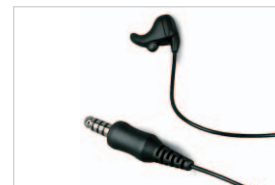

Dräger E-Com

Prisbillig allround-løsning. Særligt velegnet til brug under kemiske beskyttelsesdragter, for politiet eller til støjfyldte miljøer. Højtaler og knoglemikrofon i meget lille hus kan bæres direkte i øret.

Vægt	20 g
Størrelse	15,5 x 26,5 mm
Mikrofon	Vibrationsfølsom
Ledning	PVC/PUR, flammebestandig: Ø 2 mm / 760 mm, spiral PUR, højtemperaturstabil: med varmebestandig overfladebehandling

Dräger E-Com

Dräger MP-H Com

Yderst fleksibelt hjelmenhed med stangmikrofon, særligt velegnet til redningsoperationer. Hurtig og nem tilpasning til mange forskellige hjelme takket være de mange tilpasningsmuligheder.

Vægt	80 g
Størrelse	175 x 70 x 12 mm
Mikrofon	Electret, luftoverførsel
Ledning	PUR, flammebestandig: Ø 4 mm / 270 mm, spiral